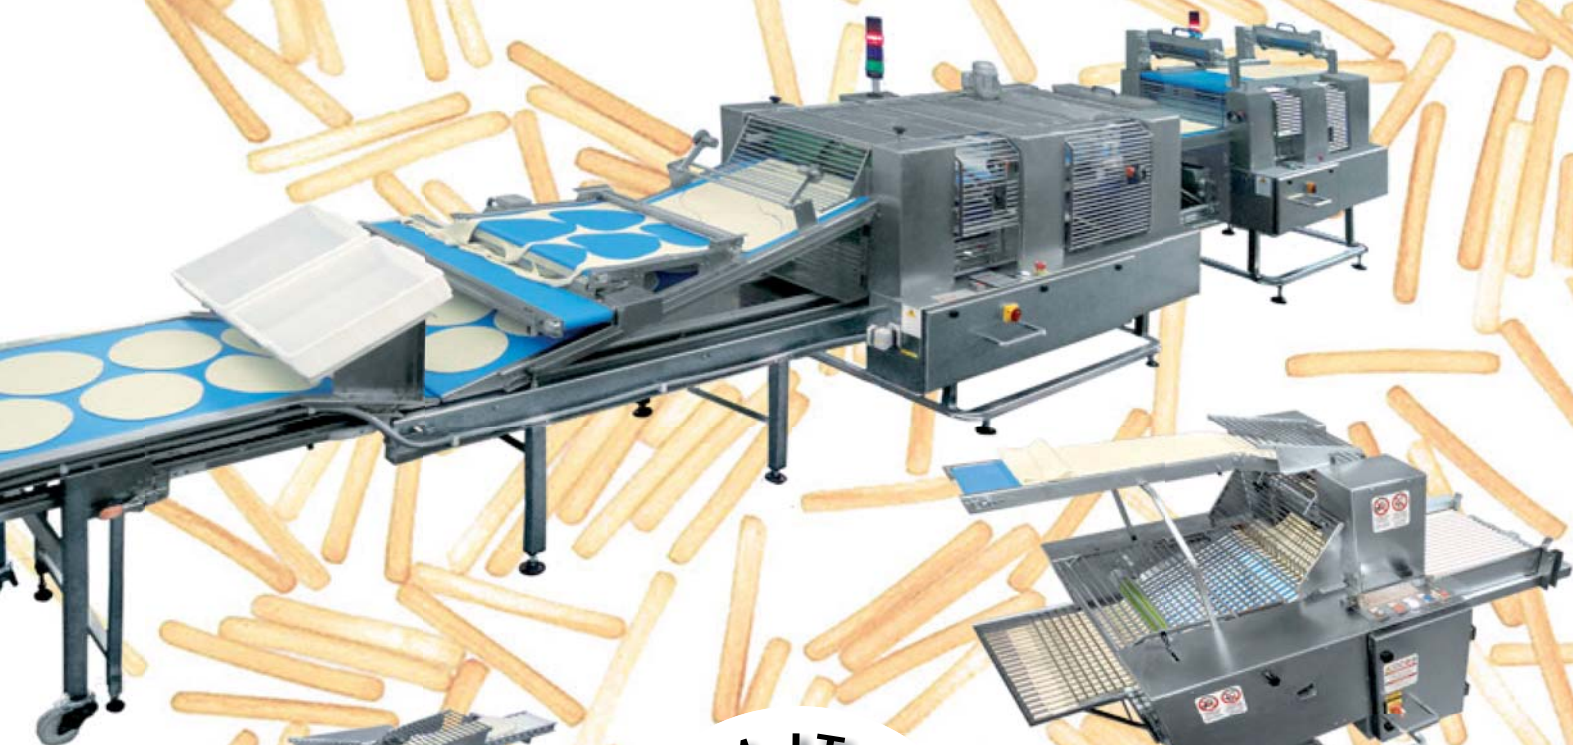

SISTEMI PIZZA  
industriale  
e artigianale

Grissinatrice  
Artigianale

Grissinatrice  
Artigianale con laminazione

Gruppo  
Sesamo  
Sesamo

PR.I.M. ITALIA S.r.l. - Milano  
Factory:  
Via P. da Volpedo 56/G  
20092 Cinisello Balsamo, MI, Italy  
E-mail: prim@primitalia.com  
www.primitalia.com

scarico e carico  
padelle dai carrelli

Gruppo  
**Grissini**  
Artigianale

**Padelle**

Ondulate in acciaio inossidabile con telaio

**Nuova Grissinatrice**  
mod. industriale

Ondulate in lamiera alluminata