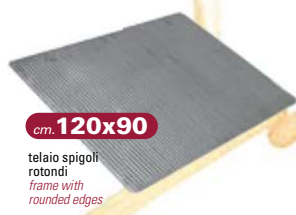

scarico e carico  
padelle dai carrelli

Gruppo  
**Grissini**  
Artigianale

**Padelle**

Ondulate in acciaio inossidabile con telaio

**Nuova Grissinatrice**  
mod. industriale

Ondulate in lamiera alluminata

cm. 120x90

cm. 80x90

cm. 60x80

cm. 60x80

cm. 40x60

telaio spigoli  
rotondi  
frame with  
rounded edges

telaio alto  
high frame

telaio spigoli  
ad angolo  
frame with  
angled edges