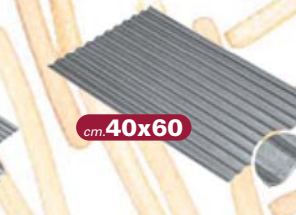

scarico e carico  
padelle dai carrelli

Gruppo  
**Grissini**  
Artigianale

**Padelle**

Ondulate in acciaio inossidabile con telaio

**Nuova Grissinatrice**  
mod. industriale

Ondulate in lamiera alluminata

cm. 120x90

cm. 80x90

cm. 60x80

cm. 60x80

cm. 40x60

telaio spigoli  
rotondi  
frame with  
rounded edges

telaio alto  
high frame

telaio spigoli  
ad angolo  
frame with  
angled edges